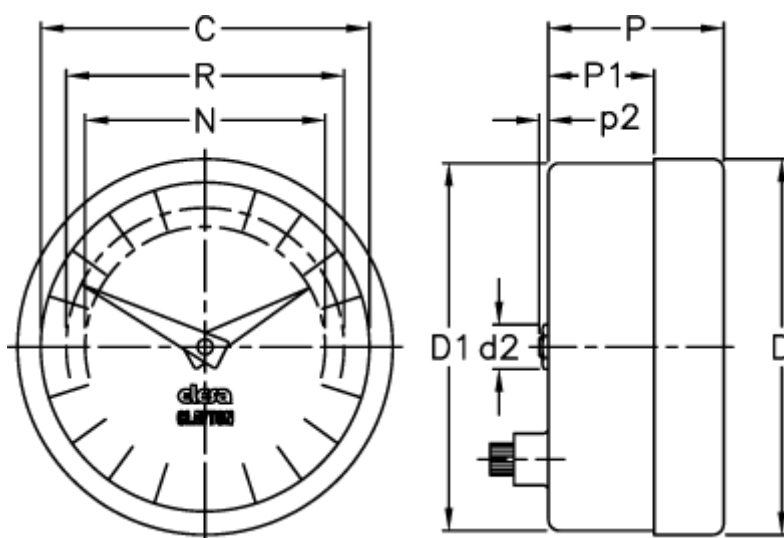

Varenummer: 2307025202
Beskrivelse: E+G Indikator
PA05-0010-S

Mål

C = 102

R = 89

D = 112.7

D1 = 111.0

d2 = 8

N = 76

P = 32

P1 = 18.8

p2 = 1.0